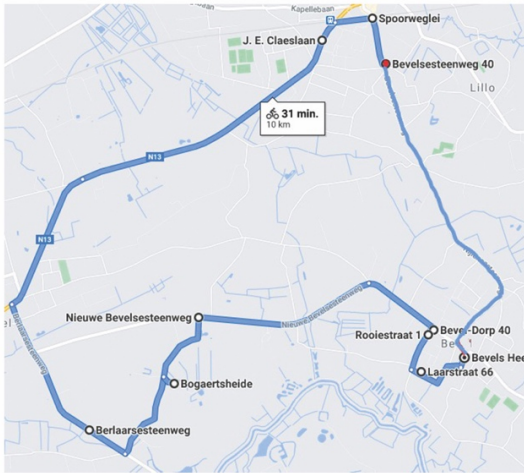

Wij danken onze sponsors voor hun steun
in onze organisatie.

SPAR FLANDERS DIAMOND TOUR

UCI 1.1 DAMES ELITE
136.6 Km

skm Ladies Cycling Cup
presented by

Zondag 11 juni 2023
2e manche skm Ladies Cycling Cup
NIJLEN
Bevelsesteenweg

Ploegenvoorstelling 12:30 uur

Start 14:00 uur

Parcours 2023

Start en Aankomst

BEVELSESTEENWEG t.h.v. nr 60

11 lokale ronden van 12,4 km met in elke ronde drie kasseistroken.

Rushes in passages 3, 5 en 8.

Bevelsesteenweg
Spoorweglei
Jan Eduard Claeslaan
Kesselsesteenweg
Grote Steenweg
KesselDorp
Berlaarsesteenweg
Bogaertsheide
Nieuwe Bevelsesteenweg
Bevel Dorp
Nijlensesteenweg
Bevelsesteenweg